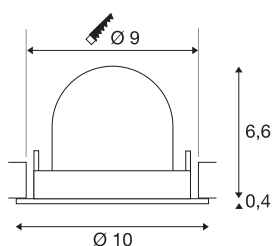

## TECHNISCHE SPECIFICATIES

Art.nr.:	1005874
Aantal verschillende lichtopeningen	1
Secundaire stroom / secundaire spanning	250mA
Hoogte	7 cm
Diameter	10 cm
Inbouwdiameter	9 cm
Inbouwdiepte	7 cm
Nettogewicht	0.18 kg
Brutogewicht	0.193 kg
Veiligheidsklasse	III
Montage	Inbouw
Montagebeschrijving	Plafond
Wattage	8.6 W
Lumen	720 lm
Lichtkleurtemperatuur	2700 Kelvin
Stralingshoek	55 °
Kleur	zwart
CRI	90
UGR ≤	22
BIG WHITE pagina	51