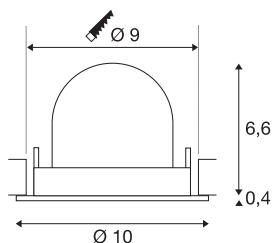

TECHNISCHE SPECIFICATIES

Art.nr.:	1005875
Aantal verschillende lichtopeningen	1
Secundaire stroom / secundaire spanning	250mA
Hoogte	7 cm
Diameter	10 cm
Inbouwdiameter	9 cm
Inbouwdiepte	7 cm
Nettogewicht	0.18 kg
Brutogewicht	0.193 kg
Veiligheidsklasse	III
Montage	Inbouw
Montagebeschrijving	Plafond
Wattage	8.6 W
Lumen	690 lm
Lichtkleurtemperatuur	2700 Kelvin
Stralingshoek	55 °
Kleur	zwart
CRI	90
UGR ≤	22
BIG WHITE pagina	51