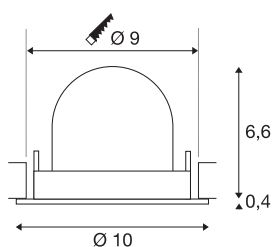

TECHNISCHE SPECIFICATIES

Art.nr.:	1005880
Aantal verschillende lichtopeningen	1
Secundaire stroom / secundaire spanning	250mA
Hoogte	7 cm
Diameter	10 cm
Inbouwdiameter	9 cm
Inbouwdiepte	7 cm
Nettogewicht	0.18 kg
Brutogewicht	0.193 kg
Veiligheidsklasse	III
Montage	Inbouw
Montagebeschrijving	Plafond
Wattage	8.6 W
Lumen	720 lm
Lichtkleurtemperatuur	2700 Kelvin
Stralingshoek	40 °
Kleur	wit
CRI	90
UGR ≤	19
BIG WHITE pagina	51