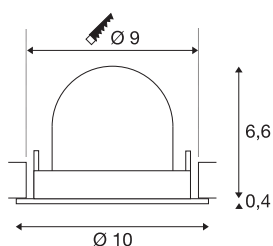

TECHNISCHE SPECIFICATIES

Art.nr.:	1005881
Aantal verschillende lichtopeningen	1
Secundaire stroom / secundaire spanning	250mA
Hoogte	7 cm
Diameter	10 cm
Inbouwdiameter	9 cm
Inbouwdiepte	7 cm
Nettogewicht	0.18 kg
Brutogewicht	0.193 kg
Veiligheidsklasse	III
Montage	Inbouw
Montagebeschrijving	Plafond
Wattage	8.6 W
Lumen	690 lm
Lichtkleurtemperatuur	2700 Kelvin
Stralingshoek	40 °
Kleur	wit
CRI	90
UGR ≤	19
BIG WHITE pagina	51