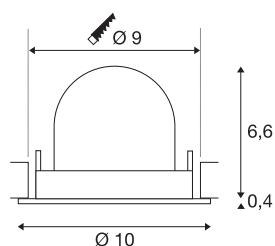

TECHNISCHE SPECIFICATIES

Art.nr.:	1005898
Aantal verschillende lichtopeningen	1
Secundaire stroom / secundaire spanning	250mA
Hoogte	7 cm
Diameter	10 cm
Inbouwdiameter	9 cm
Inbouwdiepte	7 cm
Nettogewicht	0.18 kg
Brutogewicht	0.193 kg
Veiligheidsklasse	III
Montage	Inbouw
Montagebeschrijving	Plafond
Wattage	8.6 W
Lumen	730 lm
Lichtkleurtemperatuur	3000 Kelvin
Stralingshoek	40 °
Kleur	wit
CRI	90
UGR ≤	19
BIG WHITE pagina	51