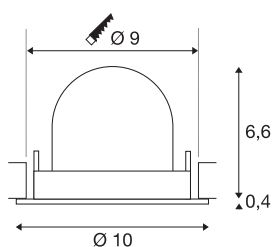

TECHNISCHE SPECIFICATIES

Art.nr.:	1005912
Aantal verschillende lichtopeningen	1
Secundaire stroom / secundaire spanning	250mA
Hoogte	7 cm
Diameter	10 cm
Inbouwdiameter	9 cm
Inbouwdiepte	7 cm
Nettogewicht	0.18 kg
Brutogewicht	0.193 kg
Veiligheidsklasse	III
Montage	Inbouw
Montagebeschrijving	Plafond
Wattage	8.6 W
Lumen	730 lm
Lichtkleurtemperatuur	4000 Kelvin
Stralingshoek	20 °
Kleur	wit
CRI	90
UGR ≤	19
BIG WHITE pagina	51