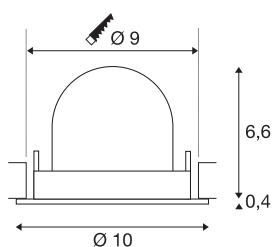

TECHNISCHE SPECIFICATIES

Art.nr.:	1005916
Aantal verschillende lichtopeningen	1
Secundaire stroom / secundaire spanning	250mA
Hoogte	7 cm
Diameter	10 cm
Inbouwdiameter	9 cm
Inbouwdiepte	7 cm
Nettogewicht	0.18 kg
Brutogewicht	0.193 kg
Veiligheidsklasse	III
Montage	Inbouw
Montagebeschrijving	Plafond
Wattage	8.6 W
Lumen	790 lm
Lichtkleurtemperatuur	4000 Kelvin
Stralingshoek	40 °
Kleur	wit
CRI	90
UGR ≤	19
BIG WHITE pagina	51