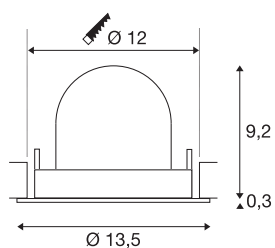

## TECHNISCHE SPECIFICATIES

Art.nr.:	1005923
Aantal verschillende lichtopeningen	1
Secundaire stroom / secundaire spanning	500mA
Hoogte	9.5 cm
Diameter	13.5 cm
Inbouwdiameter	12 cm
Inbouwdiepte	9.5 cm
Nettogewicht	0.42 kg
Brutogewicht	0.449 kg
Veiligheidsklasse	III
Montage	Inbouw
Montagebeschrijving	Plafond
Wattage	17.5 W
Lumen	1550 lm
Lichtkleurtemperatuur	2700 Kelvin
Stralingshoek	20 °
Kleur	zwart
CRI	90
UGR ≤	22
BIG WHITE pagina	53