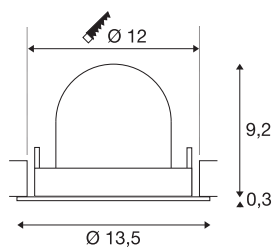

## TECHNISCHE SPECIFICATIES

|   |             |
|---|-------------|
| Art.nr.:                                | 1005930     |
| Aantal verschillende lichtopeningen     | 1           |
| Secundaire stroom / secundaire spanning | 500mA       |
| Hoogte                                  | 9.5 cm      |
| Diameter                                | 13.5 cm     |
| Inbouwdiameter                          | 12 cm       |
| Inbouwdiepte                            | 9.5 cm      |
| Nettogewicht                            | 0.42 kg     |
| Brutogewicht                            | 0.449 kg    |
| Veiligheidsklasse                       | III         |
| Montage                                 | Inbouw      |
| Montagebeschrijving                     | Plafond     |
| Wattage                                 | 17.5 W      |
| Lumen                                   | 1460 lm     |
| Lichtkleurtemperatuur                   | 2700 Kelvin |
| Stralingshoek                           | 20 °        |
| Kleur                                   | wit         |
| CRI                                     | 90          |
| UGR ≤                                   | 22          |
| BIG WHITE pagina                        | 53          |