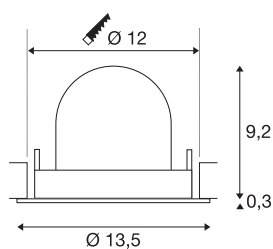

TECHNISCHE SPECIFICATIES

Art.nr.:	1005932
Aantal verschillende lichtopeningen	1
Secundaire stroom / secundaire spanning	500mA
Hoogte	9.5 cm
Diameter	13.5 cm
Inbouwdiameter	12 cm
Inbouwdiepte	9.5 cm
Nettogewicht	0.42 kg
Brutogewicht	0.449 kg
Veiligheidsklasse	III
Montage	Inbouw
Montagebeschrijving	Plafond
Wattage	17.5 W
Lumen	1550 lm
Lichtkleurtemperatuur	2700 Kelvin
Stralingshoek	20 °
Kleur	wit
CRI	90
UGR ≤	22
BIG WHITE pagina	53