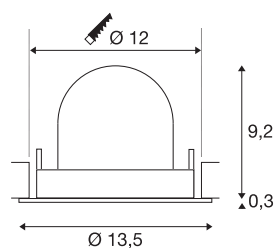

TECHNISCHE SPECIFICATIES

Art.nr.:	1005933
Aantal verschillende lichtopeningen	1
Secundaire stroom / secundaire spanning	500mA
Hoogte	9.5 cm
Diameter	13.5 cm
Inbouwdiameter	12 cm
Inbouwdiepte	9.5 cm
Nettogewicht	0.42 kg
Brutogewicht	0.449 kg
Veiligheidsklasse	III
Montage	Inbouw
Montagebeschrijving	Plafond
Wattage	17.5 W
Lumen	1460 lm
Lichtkleurtemperatuur	2700 Kelvin
Stralingshoek	40 °
Kleur	wit
CRI	90
UGR ≤	22
BIG WHITE pagina	53