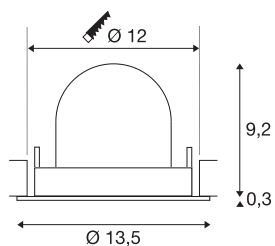

TECHNISCHE SPECIFICATIES

Art.nr.:	1005937
Aantal verschillende lichtopeningen	1
Secundaire stroom / secundaire spanning	500mA
Hoogte	9.5 cm
Diameter	13.5 cm
Inbouwdiameter	12 cm
Inbouwdiepte	9.5 cm
Nettogewicht	0.42 kg
Brutogewicht	0.449 kg
Veiligheidsklasse	III
Montage	Inbouw
Montagebeschrijving	Plafond
Wattage	17.5 W
Lumen	1600 lm
Lichtkleurtemperatuur	2700 Kelvin
Stralingshoek	55 °
Kleur	wit
CRI	90
UGR ≤	22
BIG WHITE pagina	53