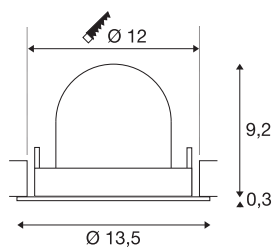

TECHNISCHE SPECIFICATIES

Art.nr.:	1005945
Aantal verschillende lichtopeningen	1
Secundaire stroom / secundaire spanning	500mA
Hoogte	9.5 cm
Diameter	13.5 cm
Inbouwdiameter	12 cm
Inbouwdiepte	9.5 cm
Nettogewicht	0.42 kg
Brutogewicht	0.449 kg
Veiligheidsklasse	III
Montage	Inbouw
Montagebeschrijving	Plafond
Wattage	17.5 W
Lumen	1500 lm
Lichtkleurtemperatuur	3000 Kelvin
Stralingshoek	55 °
Kleur	zwart
CRI	90
UGR ≤	22
BIG WHITE pagina	53