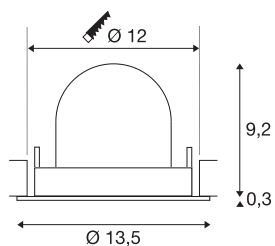

## TECHNISCHE SPECIFICATIES

Art.nr.:	1005946
Aantal verschillende lichtopeningen	1
Secundaire stroom / secundaire spanning	500mA
Hoogte	9.5 cm
Diameter	13.5 cm
Inbouwdiameter	12 cm
Inbouwdiepte	9.5 cm
Nettogewicht	0.42 kg
Brutogewicht	0.449 kg
Veiligheidsklasse	III
Montage	Inbouw
Montagebeschrijving	Plafond
Wattage	17.5 W
Lumen	1600 lm
Lichtkleurtemperatuur	3000 Kelvin
Stralingshoek	55 °
Kleur	zwart
CRI	90
UGR ≤	22
BIG WHITE pagina	53