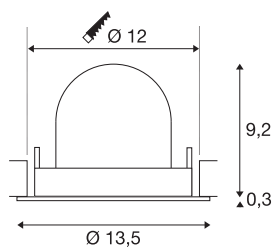

TECHNISCHE SPECIFICATIES

Art.nr.:	1005952
Aantal verschillende lichtopeningen	1
Secundaire stroom / secundaire spanning	500mA
Hoogte	9.5 cm
Diameter	13.5 cm
Inbouwdiameter	12 cm
Inbouwdiepte	9.5 cm
Nettogewicht	0.42 kg
Brutogewicht	0.449 kg
Veiligheidsklasse	III
Montage	Inbouw
Montagebeschrijving	Plafond
Wattage	17.5 W
Lumen	1600 lm
Lichtkleurtemperatuur	3000 Kelvin
Stralingshoek	40 °
Kleur	wit
CRI	90
UGR ≤	22
BIG WHITE pagina	53