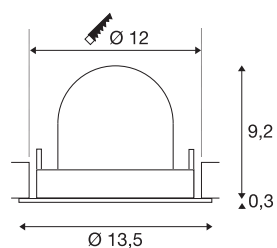

TECHNISCHE SPECIFICATIES

Art.nr.:	1005954
Aantal verschillende lichtopeningen	1
Secundaire stroom / secundaire spanning	500mA
Hoogte	9.5 cm
Diameter	13.5 cm
Inbouwdiameter	12 cm
Inbouwdiepte	9.5 cm
Nettogewicht	0.42 kg
Brutogewicht	0.449 kg
Veiligheidsklasse	III
Montage	Inbouw
Montagebeschrijving	Plafond
Wattage	17.5 W
Lumen	1500 lm
Lichtkleurtemperatuur	3000 Kelvin
Stralingshoek	55 °
Kleur	wit
CRI	90
UGR ≤	22
BIG WHITE pagina	53