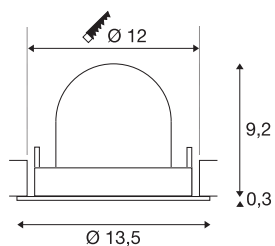

TECHNISCHE SPECIFICATIES

Art.nr.:	1005958
Aantal verschillende lichtopeningen	1
Secundaire stroom / secundaire spanning	500mA
Hoogte	9.5 cm
Diameter	13.5 cm
Inbouwdiameter	12 cm
Inbouwdiepte	9.5 cm
Nettogewicht	0.42 kg
Brutogewicht	0.449 kg
Veiligheidsklasse	III
Montage	Inbouw
Montagebeschrijving	Plafond
Wattage	17.5 W
Lumen	1750 lm
Lichtkleurtemperatuur	4000 Kelvin
Stralingshoek	20 °
Kleur	zwart
CRI	90
UGR ≤	22
BIG WHITE pagina	53