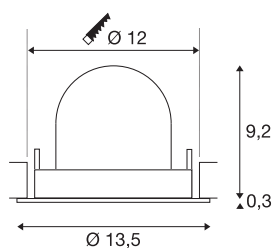

TECHNISCHE SPECIFICATIES

Art.nr.:	1005963
Aantal verschillende lichtopeningen	1
Secundaire stroom / secundaire spanning	500mA
Hoogte	9.5 cm
Diameter	13.5 cm
Inbouwdiameter	12 cm
Inbouwdiepte	9.5 cm
Nettogewicht	0.42 kg
Brutogewicht	0.449 kg
Veiligheidsklasse	III
Montage	Inbouw
Montagebeschrijving	Plafond
Wattage	17.5 W
Lumen	1600 lm
Lichtkleurtemperatuur	4000 Kelvin
Stralingshoek	55 °
Kleur	zwart
CRI	90
UGR ≤	22
BIG WHITE pagina	53