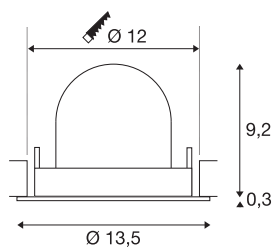

TECHNISCHE SPECIFICATIES

Art.nr.:	1005967
Aantal verschillende lichtopeningen	1
Secundaire stroom / secundaire spanning	500mA
Hoogte	9.5 cm
Diameter	13.5 cm
Inbouwdiameter	12 cm
Inbouwdiepte	9.5 cm
Nettogewicht	0.42 kg
Brutogewicht	0.449 kg
Veiligheidsklasse	III
Montage	Inbouw
Montagebeschrijving	Plafond
Wattage	17.5 W
Lumen	1750 lm
Lichtkleurtemperatuur	4000 Kelvin
Stralingshoek	20 °
Kleur	wit
CRI	90
UGR ≤	22
BIG WHITE pagina	53