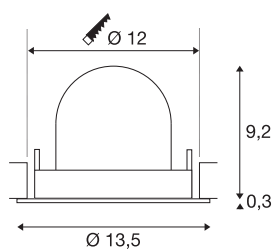

## TECHNISCHE SPECIFICATIES

Art.nr.:	1005969
Aantal verschillende lichtopeningen	1
Secundaire stroom / secundaire spanning	500mA
Hoogte	9.5 cm
Diameter	13.5 cm
Inbouwdiameter	12 cm
Inbouwdiepte	9.5 cm
Nettogewicht	0.42 kg
Brutogewicht	0.449 kg
Veiligheidsklasse	III
Montage	Inbouw
Montagebeschrijving	Plafond
Wattage	17.5 W
Lumen	1600 lm
Lichtkleurtemperatuur	4000 Kelvin
Stralingshoek	40 °
Kleur	wit
CRI	90
UGR ≤	22
BIG WHITE pagina	53