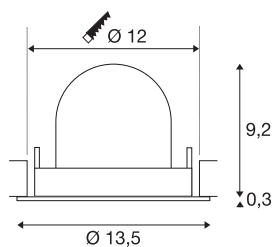

## TECHNISCHE SPECIFICATIES

Art.nr.:	1005970
Aantal verschillende lichtopeningen	1
Secundaire stroom / secundaire spanning	500mA
Hoogte	9.5 cm
Diameter	13.5 cm
Inbouwdiameter	12 cm
Inbouwdiepte	9.5 cm
Nettogewicht	0.42 kg
Brutogewicht	0.449 kg
Veiligheidsklasse	III
Montage	Inbouw
Montagebeschrijving	Plafond
Wattage	17.5 W
Lumen	1750 lm
Lichtkleurtemperatuur	4000 Kelvin
Stralingshoek	40 °
Kleur	wit
CRI	90
UGR ≤	22
BIG WHITE pagina	53