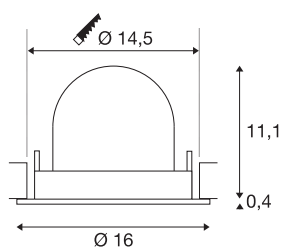

## TECHNISCHE SPECIFICATIES

Art.nr.:	1005982
Aantal verschillende lichtopeningen	1
Secundaire stroom / secundaire spanning	700mA
Hoogte	11.5 cm
Diameter	16 cm
Inbouwdiameter	14.5 cm
Inbouwdiepte	11.5 cm
Nettogewicht	0.6 kg
Brutogewicht	0.642 kg
Veiligheidsklasse	III
Montage	Inbouw
Montagebeschrijving	Plafond
Wattage	25.4 W
Lumen	2250 lm
Lichtkleurtemperatuur	2700 Kelvin
Stralingshoek	55 °
Kleur	zwart
CRI	90
UGR ≤	22
BIG WHITE pagina	55