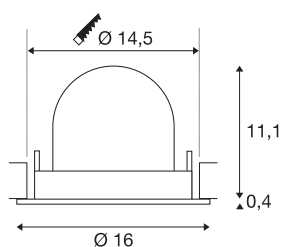

## TECHNISCHE SPECIFICATIES

Art.nr.:	1005997
Aantal verschillende lichtopeningen	1
Secundaire stroom / secundaire spanning	700mA
Hoogte	11.5 cm
Diameter	16 cm
Inbouwdiameter	14.5 cm
Inbouwdiepte	11.5 cm
Nettogewicht	0.6 kg
Brutogewicht	0.642 kg
Veiligheidsklasse	III
Montage	Inbouw
Montagebeschrijving	Plafond
Wattage	25.4 W
Lumen	2300 lm
Lichtkleurtemperatuur	3000 Kelvin
Stralingshoek	40 °
Kleur	zwart
CRI	90
UGR ≤	22
BIG WHITE pagina	55