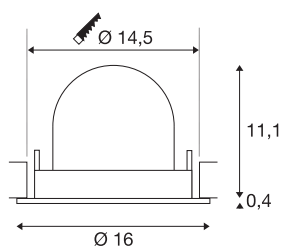

TECHNISCHE SPECIFICATIES

Art.nr.:	1006001
Aantal verschillende lichtopeningen	1
Secundaire stroom / secundaire spanning	700mA
Hoogte	11.5 cm
Diameter	16 cm
Inbouwdiameter	14.5 cm
Inbouwdiepte	11.5 cm
Nettogewicht	0.6 kg
Brutogewicht	0.642 kg
Veiligheidsklasse	III
Montage	Inbouw
Montagebeschrijving	Plafond
Wattage	25.4 W
Lumen	2200 lm
Lichtkleurtemperatuur	3000 Kelvin
Stralingshoek	55 °
Kleur	zwart
CRI	90
UGR ≤	22
BIG WHITE pagina	55