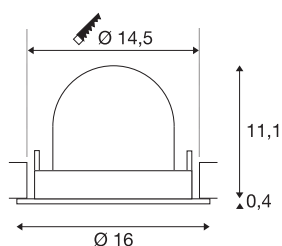

TECHNISCHE SPECIFICATIES

Art.nr.:	1006005
Aantal verschillende lichtopeningen	1
Secundaire stroom / secundaire spanning	700mA
Hoogte	11.5 cm
Diameter	16 cm
Inbouwdiameter	14.5 cm
Inbouwdiepte	11.5 cm
Nettogewicht	0.6 kg
Brutogewicht	0.642 kg
Veiligheidsklasse	III
Montage	Inbouw
Montagebeschrijving	Plafond
Wattage	25.4 W
Lumen	2150 lm
Lichtkleurtemperatuur	3000 Kelvin
Stralingshoek	40 °
Kleur	wit
CRI	90
UGR ≤	22
BIG WHITE pagina	55