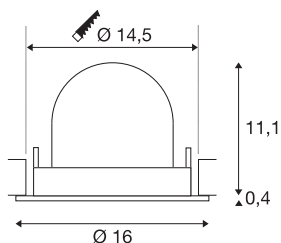

## TECHNISCHE SPECIFICATIES

Art.nr.:	1006006
Aantal verschillende lichtopeningen	1
Secundaire stroom / secundaire spanning	700mA
Hoogte	11.5 cm
Diameter	16 cm
Inbouwdiameter	14.5 cm
Inbouwdiepte	11.5 cm
Nettogewicht	0.6 kg
Brutogewicht	0.642 kg
Veiligheidsklasse	III
Montage	Inbouw
Montagebeschrijving	Plafond
Wattage	25.4 W
Lumen	2300 lm
Lichtkleurtemperatuur	3000 Kelvin
Stralingshoek	40 °
Kleur	wit
CRI	90
UGR ≤	22
BIG WHITE pagina	55