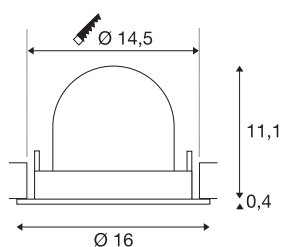

## TECHNISCHE SPECIFICATIES

|   |             |
|---|-------------|
| Art.nr.:                                | 1006008     |
| Aantal verschillende lichtopeningen     | 1           |
| Secundaire stroom / secundaire spanning | 700mA       |
| Hoogte                                  | 11.5 cm     |
| Diameter                                | 16 cm       |
| Inbouwdiameter                          | 14.5 cm     |
| Inbouwdiepte                            | 11.5 cm     |
| Nettogewicht                            | 0.6 kg      |
| Brutogewicht                            | 0.642 kg    |
| Veiligheidsklasse                       | III         |
| Montage                                 | Inbouw      |
| Montagebeschrijving                     | Plafond     |
| Wattage                                 | 25.4 W      |
| Lumen                                   | 2150 lm     |
| Lichtkleurtemperatuur                   | 3000 Kelvin |
| Stralingshoek                           | 55 °        |
| Kleur                                   | wit         |
| CRI                                     | 90          |
| UGR ≤                                   | 22          |
| BIG WHITE pagina                        | 55          |