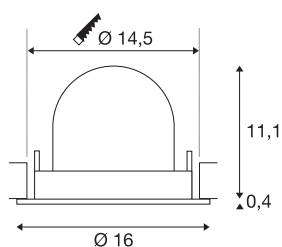

TECHNISCHE SPECIFICATIES

Art.nr.:	1006017
Aantal verschillende lichtopeningen	1
Secundaire stroom / secundaire spanning	700mA
Hoogte	11.5 cm
Diameter	16 cm
Inbouwdiameter	14.5 cm
Inbouwdiepte	11.5 cm
Nettogewicht	0.6 kg
Brutogewicht	0.642 kg
Veiligheidsklasse	III
Montage	Inbouw
Montagebeschrijving	Plafond
Wattage	25.4 W
Lumen	2350 lm
Lichtkleurtemperatuur	4000 Kelvin
Stralingshoek	55 °
Kleur	zwart
CRI	90
UGR ≤	22
BIG WHITE pagina	55