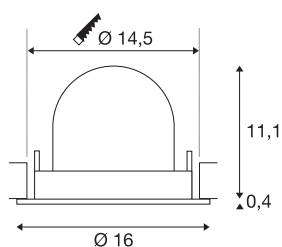

## TECHNISCHE SPECIFICATIES

Art.nr.:	1006019
Aantal verschillende lichtopeningen	1
Secundaire stroom / secundaire spanning	700mA
Hoogte	11.5 cm
Diameter	16 cm
Inbouwdiameter	14.5 cm
Inbouwdiepte	11.5 cm
Nettogewicht	0.6 kg
Brutogewicht	0.642 kg
Veiligheidsklasse	III
Montage	Inbouw
Montagebeschrijving	Plafond
Wattage	25.4 W
Lumen	2350 lm
Lichtkleurtemperatuur	4000 Kelvin
Stralingshoek	55 °
Kleur	zwart
CRI	90
UGR ≤	22
BIG WHITE pagina	55