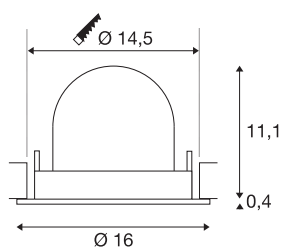

## TECHNISCHE SPECIFICATIES

Art.nr.:	1006021
Aantal verschillende lichtopeningen	1
Secundaire stroom / secundaire spanning	700mA
Hoogte	11.5 cm
Diameter	16 cm
Inbouwdiameter	14.5 cm
Inbouwdiepte	11.5 cm
Nettogewicht	0.6 kg
Brutogewicht	0.642 kg
Veiligheidsklasse	III
Montage	Inbouw
Montagebeschrijving	Plafond
Wattage	25.4 W
Lumen	2450 lm
Lichtkleurtemperatuur	4000 Kelvin
Stralingshoek	20 °
Kleur	wit
CRI	90
UGR ≤	22
BIG WHITE pagina	55