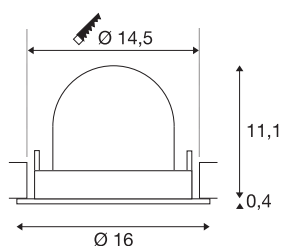

TECHNISCHE SPECIFICATIES

Art.nr.:	1006022
Aantal verschillende lichtopeningen	1
Secundaire stroom / secundaire spanning	700mA
Hoogte	11.5 cm
Diameter	16 cm
Inbouwdiameter	14.5 cm
Inbouwdiepte	11.5 cm
Nettogewicht	0.6 kg
Brutogewicht	0.642 kg
Veiligheidsklasse	III
Montage	Inbouw
Montagebeschrijving	Plafond
Wattage	25.4 W
Lumen	2350 lm
Lichtkleurtemperatuur	4000 Kelvin
Stralingshoek	20 °
Kleur	wit
CRI	90
UGR ≤	22
BIG WHITE pagina	55