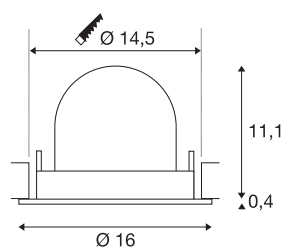

TECHNISCHE SPECIFICATIES

| | |
|---|-------------|
| Art.nr.: | 1006023 |
| Aantal verschillende lichtopeningen | 1 |
| Secundaire stroom / secundaire spanning | 700mA |
| Hoogte | 11.5 cm |
| Diameter | 16 cm |
| Inbouwdiameter | 14.5 cm |
| Inbouwdiepte | 11.5 cm |
| Nettogewicht | 0.6 kg |
| Brutogewicht | 0.642 kg |
| Veiligheidsklasse | III |
| Montage | Inbouw |
| Montagebeschrijving | Plafond |
| Wattage | 25.4 W |
| Lumen | 2350 lm |
| Lichtkleurtemperatuur | 4000 Kelvin |
| Stralingshoek | 40 ° |
| Kleur | wit |
| CRI | 90 |
| UGR ≤ | 22 |
| BIG WHITE pagina | 55 |