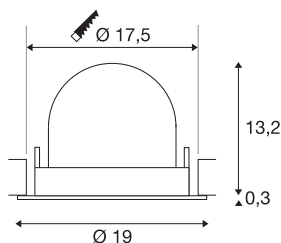

## TECHNISCHE SPECIFICATIES

Art.nr.:	1006032
Aantal verschillende lichtopeningen	1
Secundaire stroom / secundaire spanning	1000/1050mA
Hoogte	13.5 cm
Diameter	19 cm
Inbouwdiameter	17.5 cm
Inbouwdiepte	13.5 cm
Nettogewicht	0.85 kg
Brutogewicht	0.91 kg
Veiligheidsklasse	III
Montage	Inbouw
Montagebeschrijving	Plafond
Wattage	37.4 W
Lumen	3300 lm
Lichtkleurtemperatuur	2700 Kelvin
Stralingshoek	40 °
Kleur	zwart
CRI	90
UGR ≤	22
BIG WHITE pagina	57