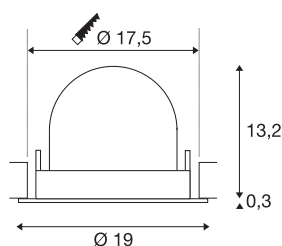

## TECHNISCHE SPECIFICATIES

Art.nr.:	1006038
Aantal verschillende lichtopeningen	1
Secundaire stroom / secundaire spanning	1000/1050mA
Hoogte	13.5 cm
Diameter	19 cm
Inbouwdiameter	17.5 cm
Inbouwdiepte	13.5 cm
Nettogewicht	0.85 kg
Brutogewicht	0.91 kg
Veiligheidsklasse	III
Montage	Inbouw
Montagebeschrijving	Plafond
Wattage	37.4 W
Lumen	3300 lm
Lichtkleurtemperatuur	2700 Kelvin
Stralingshoek	20 °
Kleur	wit
CRI	90
UGR ≤	22
BIG WHITE pagina	57