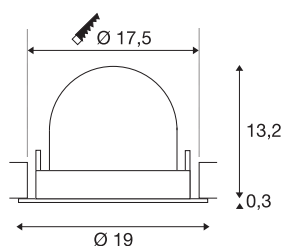

TECHNISCHE SPECIFICATIES

Art.nr.:	1006039
Aantal verschillende lichtopeningen	1
Secundaire stroom / secundaire spanning	1000/1050mA
Hoogte	13.5 cm
Diameter	19 cm
Inbouwdiameter	17.5 cm
Inbouwdiepte	13.5 cm
Nettogewicht	0.85 kg
Brutogewicht	0.91 kg
Veiligheidsklasse	III
Montage	Inbouw
Montagebeschrijving	Plafond
Wattage	37.4 W
Lumen	3500 lm
Lichtkleurtemperatuur	2700 Kelvin
Stralingshoek	20 °
Kleur	wit
CRI	90
UGR ≤	22
BIG WHITE pagina	57