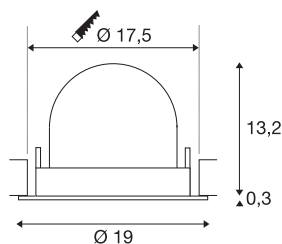

## TECHNISCHE SPECIFICATIES

Art.nr.:	1006045
Aantal verschillende lichtopeningen	1
Secundaire stroom / secundaire spanning	1000/1050mA
Hoogte	13.5 cm
Diameter	19 cm
Inbouwdiameter	17.5 cm
Inbouwdiepte	13.5 cm
Nettogewicht	0.85 kg
Brutogewicht	0.91 kg
Veiligheidsklasse	III
Montage	Inbouw
Montagebeschrijving	Plafond
Wattage	37.4 W
Lumen	3500 lm
Lichtkleurtemperatuur	2700 Kelvin
Stralingshoek	55 °
Kleur	wit
CRI	90
UGR ≤	22
BIG WHITE pagina	57