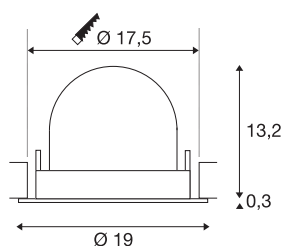

## TECHNISCHE SPECIFICATIES

Art.nr.:	1006065
Aantal verschillende lichtopeningen	1
Secundaire stroom / secundaire spanning	1000/1050mA
Hoogte	13.5 cm
Diameter	19 cm
Inbouwdiameter	17.5 cm
Inbouwdiepte	13.5 cm
Nettogewicht	0.85 kg
Brutogewicht	0.91 kg
Veiligheidsklasse	III
Montage	Inbouw
Montagebeschrijving	Plafond
Wattage	37.4 W
Lumen	3600 lm
Lichtkleurtemperatuur	4000 Kelvin
Stralingshoek	20 °
Kleur	zwart
CRI	90
UGR ≤	22
BIG WHITE pagina	57