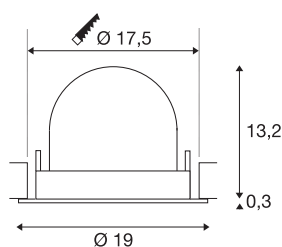

TECHNISCHE SPECIFICATIES

Art.nr.:	1006071
Aantal verschillende lichtopeningen	1
Secundaire stroom / secundaire spanning	1000/1050mA
Hoogte	13.5 cm
Diameter	19 cm
Inbouwdiameter	17.5 cm
Inbouwdiepte	13.5 cm
Nettogewicht	0.85 kg
Brutogewicht	0.91 kg
Veiligheidsklasse	III
Montage	Inbouw
Montagebeschrijving	Plafond
Wattage	37.4 W
Lumen	3600 lm
Lichtkleurtemperatuur	4000 Kelvin
Stralingshoek	55 °
Kleur	zwart
CRI	90
UGR ≤	22
BIG WHITE pagina	57