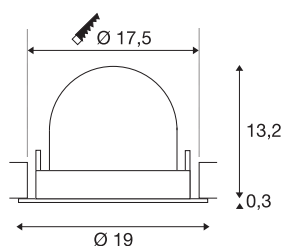

## TECHNISCHE SPECIFICATIES

Art.nr.:	1006074
Aantal verschillende lichtopeningen	1
Secundaire stroom / secundaire spanning	1000/1050mA
Hoogte	13.5 cm
Diameter	19 cm
Inbouwdiameter	17.5 cm
Inbouwdiepte	13.5 cm
Nettogewicht	0.85 kg
Brutogewicht	0.91 kg
Veiligheidsklasse	III
Montage	Inbouw
Montagebeschrijving	Plafond
Wattage	37.4 W
Lumen	3600 lm
Lichtkleurtemperatuur	4000 Kelvin
Stralingshoek	20 °
Kleur	wit
CRI	90
UGR ≤	22
BIG WHITE pagina	57