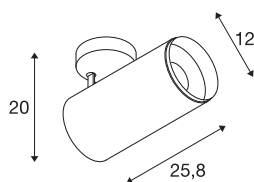

## NUMINOS® SPOT XL FASE

plafondopbouwarmatuur zwart 36W 2700K 24°

Design, techniek en functie in perfectie: NUMINOS is het armatuursysteem van SLV, dat alles met elkaar combineert. De verschillende downlights en spots maken duizend variaties aan lichtontwerpen mogelijk. Zoals met de NUMINOS® SPOT XL PHASE led-plafondopbouwarmatuur voor binnen, die overtuigt door zijn hoogwaardige afwerkings- en lichtkwaliteit. Zo creëert u hoogwaardige verlichting voor grotere oppervlakken of u maakt gebruik van een spot voor selectieve verlichting. De plafondbouwarmatuur overtuigt met een stroomverbruik van 36 Watt, een lichtintensiteit van 3290 lumen, een kleurtemperatuur van 2700 Kelvin en een kleurweergave-index van 90. De montage voert u in een mum van tijd uit. Wanneer kiest u voor NUMINOS van SLV: de modulaire diversiteit wacht op u?

### TECHNISCHE SPECIFICATIES

Art.nr.:	1006083
Aantal verschillende lichtopeningen	1
Primaire nominale spanning	220-240V ~50/60Hz mA/V
Secundaire stroom / secundaire spanning	900mA
Lengte	25.8 cm
Hoogte	20 cm
Diameter	12 cm
Nettogewicht	1.58 kg
Brutogewicht	1.691 kg
Veiligheidsklasse	I
Montage	Opbouw
Montagebeschrijving	Plafond
Dimbaar	Ja
Dimtechniek	Fase-afsnijding
Wattage	36 W
Lumen	3290 lm
Lichtkleurtemperatuur	2700 Kelvin
Stralingshoek	24 °
Kleur	zwart
CRI	90
UGR ≤	19
BIG WHITE pagina	79