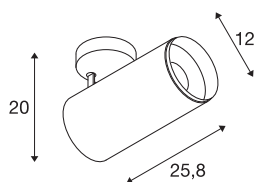

NUMINOS® SPOT XL FASE

plafondopbouwarmatuur zwart 36W 3000K 24°

Het NUMINOS verlichtingssysteem van SLV combineert techniek, design en functionaliteit als geen ander. Met verschillende downlights en spots kunt u duizend lichtontwerpmogelijkheden beleven. Zoals met de NUMINOS® SPOT XL PHASE led-plafondopbouwarmatuur voor binnen, die overtuigt door zijn hoogwaardige afwerkings- en lichtkwaliteit. Met de spot kiest u voor puntverlichting of voor hoogwaardige verlichting van grotere oppervlakken. De plafondopbouwarmatuur overtuigt met een stroomverbruik van 36 Watt, een lichtintensiteit van 3530 lumen, een kleurtemperatuur van 3000 Kelvin en een kleurweergave-index van 90. De eenvoudige montage is dan slechts nog een formaliteit. Wanneer kiest u voor NUMINOS van SLV: de modulaire diversiteit wacht op u?

TECHNISCHE SPECIFICATIES

Art.nr.:	1006089
Aantal verschillende lichtopeningen	1
Primaire nominale spanning	220-240V ~50/60Hz mA/V
Secundaire stroom / secundaire spanning	900mA
Lengte	25.8 cm
Hoogte	20 cm
Diameter	12 cm
Nettogewicht	1.58 kg
Brutogewicht	1.691 kg
Veiligheidsklasse	I
Montage	Opbouw
Montagebeschrijving	Plafond
Dimbaar	Ja
Dimtechniek	Fase-afsnijding
Wattage	36 W
Lumen	3530 lm
Lichtkleurtemperatuur	3000 Kelvin
Stralingshoek	24 °
Kleur	zwart
CRI	90
UGR ≤	19
BIG WHITE pagina	79