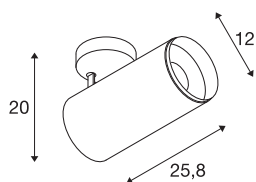

NUMINOS® SPOT XL FASE

plafondopbouwarmatuur zwart 36W 3000K 36°

Het NUMINOS verlichtingssysteem van SLV combineert op een vakkundige manier functie, design en techniek. Met verschillende downlights en spots beleeft u duizend lichtontwerpmogelijkheden. Zoals met de NUMINOS® SPOT XL PHASE led-plafondopbouwarmatuur voor binnen, die overtuigt door zijn hoogwaardige afwerkings- en lichtkwaliteit. Zo creëert u hoogwaardige verlichting voor grotere oppervlakken of u maakt gebruik van een spot voor selectieve verlichting. De plafondinbouwarmatuur overtuigt met een stroomverbruik van 36 Watt, een lichtintensiteit van 3490 lumen, een kleurtemperatuur van 3000 Kelvin en een kleurweergave-index van 90. De montage voert u in een mum van tijd uit. Wanneer kiest u voor NUMINOS van SLV: de modulaire diversiteit wacht op u?

TECHNISCHE SPECIFICATIES

Art.nr.:	1006090
Aantal verschillende lichtopeningen	1
Primaire nominale spanning	220-240V ~50/60Hz mA/V
Secundaire stroom / secundaire spanning	900mA
Lengte	25.8 cm
Hoogte	20 cm
Diameter	12 cm
Nettogewicht	1.58 kg
Brutogewicht	1.691 kg
Veiligheidsklasse	I
Montage	Opbouw
Montagebeschrijving	Plafond
Dimbaar	Ja
Dimtechniek	Fase-afsnijding
Wattage	36 W
Lumen	3490 lm
Lichtkleurtemperatuur	3000 Kelvin
Stralingshoek	36 °
Kleur	zwart
CRI	90
UGR ≤	19
BIG WHITE pagina	79