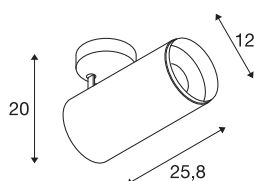

NUMINOS® XL FASE

plafondopbouwarmatuur zwart 36W 36°

Design, techniek en functie in perfectie: NUMINOS is het armatuursysteem van SLV, dat alles met elkaar combineert. Met verschillende downlights en spots zorgt u voor duizend lichtontwerpmogelijkheden. Ook met de NUMINOS® XL PHASE led-plafondopbouwarmatuur voor binnen, die overtuigt door de beste afwerkings- en lichtkwaliteit. Zo creëert u hoogwaardige verlichting voor grote oppervlakken of u maakt gebruik van een spot voor selectieve verlichting. De plafondbouwarmatuur overtuigt met een stroomverbruik van 36 Watt, een lichtintensiteit van 3760 lumen, een kleurtemperatuur van 4000 Kelvin en een kleurweergave-index van 90. De montage voert u in een mum van tijd uit. Wanneer kiest u voor NUMINOS® van SLV?

TECHNISCHE SPECIFICATIES

| | |
|---|------------------------|
| Art.nr.: | 1006096 |
| Aantal verschillende lichtopeningen | 1 |
| Primaire nominale spanning | 220-240V ~50/60Hz mA/V |
| Secundaire stroom / secundaire spanning | 900mA |
| Lengte | 25.8 cm |
| Hoogte | 20 cm |
| Diameter | 12 cm |
| Nettogewicht | 1.58 kg |
| Brutogewicht | 1.691 kg |
| Veiligheidsklasse | I |
| Montage | Opbouw |
| Montagebeschrijving | Plafond |
| Dimbaar | Ja |
| Dimtechniek | Fase-afsnijding |
| Wattage | 36 W |
| Lumen | 3760 lm |
| Lichtkleurtemperatuur | 4000 Kelvin |
| Stralingshoek | 36 ° |
| Kleur | zwart |
| CRI | 90 |
| UGR ≤ | 19 |
| BIG WHITE pagina | 79 |