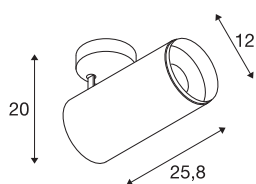

NUMINOS® XL FASE

plafondopbouwarmatuur wit/zwart 36W 60°

Het NUMINOS verlichtingssysteem van SLV combineert techniek, design en functionaliteit als geen ander. Met verschillende downlights en spots beleeft u duizend lichtontwerpmogelijkheden. Ook met de NUMINOS® XL PHASE led-plafondopbouwarmatuur voor binnen, die overtuigt door de beste afwerkings- en lichtkwaliteit. De spot is ideaal voor gerichte accentverlichting of voor het verlichten van grotere oppervlakken. De plafondinbouwarmatuur overtuigt met een stroomverbruik van 36 Watt, een lichtintensiteit van 3460 lumen, een kleurtemperatuur van 4000 Kelvin en een kleurweergave-index van 90. De montage voert u in een mum van tijd uit. Wanneer kiest u voor de modulaire diversiteit van SLV?

TECHNISCHE SPECIFICATIES

Art.nr.:	1006100
Aantal verschillende lichtopeningen	1
Primaire nominale spanning	220-240V ~50/60Hz mA/V
Secundaire stroom / secundaire spanning	900mA
Lengte	25.8 cm
Hoogte	20 cm
Diameter	12 cm
Nettogewicht	1.58 kg
Brutogewicht	1.691 kg
Veiligheidsklasse	I
Montage	Opbouw
Montagebeschrijving	Plafond
Dimbaar	Ja
Dimtechniek	Fase-afsnijding
Wattage	36 W
Lumen	3460 lm
Lichtkleurtemperatuur	4000 Kelvin
Stralingshoek	60 °
Kleur	wit
CRI	90
UGR ≤	25
BIG WHITE pagina	79