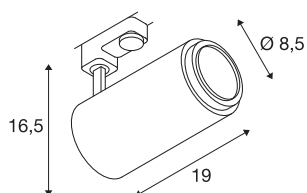

TECHNISCHE SPECIFICATIES

Art.nr.:	1006108
Aantal verschillende lichtopeningen	1
Primaire nominale spanning	220-240V ~50/60Hz mA/V
Secundaire stroom / secundaire spanning	500mA
Lengte	19 cm
Hoogte	16.5 cm
Diameter	8.5 cm
Nettogewicht	0.989 kg
Brutogewicht	1.302 kg
Veiligheidsklasse	I
Montagebeschrijving	Rail plafond
Dimbaar	Ja
Dimtechniek	Fase-afsnijding
Wattage	20 W
Lumen	1650 lm
Lichtkleurtemperatuur	2700 Kelvin
Stralingshoek	15 °
Kleur	zwart
CRI	90
UGR ≤	25
BIG WHITE pagina	71