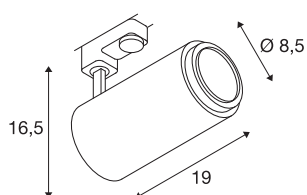

## TECHNISCHE SPECIFICATIES

Art.nr.:	1006109
Aantal verschillende lichtopeningen	1
Primaire nominale spanning	220-240V ~50/60Hz mA/V
Secundaire stroom / secundaire spanning	500mA
Lengte	19 cm
Hoogte	16.5 cm
Diameter	8.5 cm
Nettogewicht	0.989 kg
Brutogewicht	1.294 kg
Veiligheidsklasse	I
Montagebeschrijving	Rail plafond
Dimbaar	Ja
Dimtechniek	Fase-afsnijding
Wattage	20 W
Lumen	1650 lm
Lichtkleurtemperatuur	2700 Kelvin
Stralingshoek	15 °
Kleur	wit
CRI	90
UGR ≤	25
BIG WHITE pagina	71