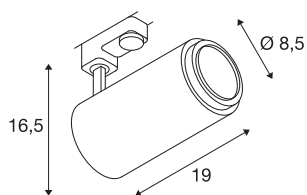

## TECHNISCHE SPECIFICATIES

Art.nr.:	1006110
Aantal verschillende lichtopeningen	1
Primaire nominale spanning	220-240V ~50/60Hz mA/V
Secundaire stroom / secundaire spanning	500mA
Lengte	19 cm
Hoogte	16.5 cm
Diameter	8.5 cm
Nettogewicht	0.983 kg
Brutogewicht	1.3 kg
Veiligheidsklasse	I
Montagebeschrijving	Rail plafond
Dimbaar	Ja
Dimtechniek	Fase-afsnijding
Wattage	20 W
Lumen	1800 lm
Lichtkleurtemperatuur	3000 Kelvin
Stralingshoek	15 °
Kleur	zwart
CRI	90
UGR ≤	25
BIG WHITE pagina	71