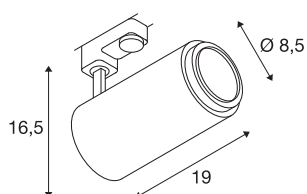

## TECHNISCHE SPECIFICATIES

Art.nr.:	1006112
Aantal verschillende lichtopeningen	1
Primaire nominale spanning	220-240V ~50/60Hz mA/V
Secundaire stroom / secundaire spanning	500mA
Lengte	19 cm
Hoogte	16.5 cm
Diameter	8.5 cm
Nettogewicht	0.984 kg
Brutogewicht	1.296 kg
Veiligheidsklasse	I
Montagebeschrijving	Rail plafond
Dimbaar	Ja
Dimtechniek	Fase-afsnijding
Wattage	20 W
Lumen	1900 lm
Lichtkleurtemperatuur	4000 Kelvin
Stralingshoek	15 °
Kleur	zwart
CRI	90
UGR ≤	25
BIG WHITE pagina	71