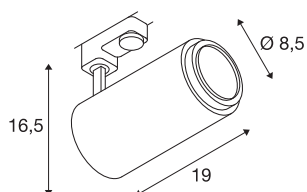

TECHNISCHE SPECIFICATIES

Art.nr.:	1006113
Aantal verschillende lichtopeningen	1
Primaire nominale spanning	220-240V ~50/60Hz mA/V
Secundaire stroom / secundaire spanning	500mA
Lengte	19 cm
Hoogte	16.5 cm
Diameter	8.5 cm
Nettogewicht	0.986 kg
Brutogewicht	1.302 kg
Veiligheidsklasse	I
Montagebeschrijving	Rail plafond
Dimbaar	Ja
Dimtechniek	Fase-afsnijding
Wattage	20 W
Lumen	1900 lm
Lichtkleurtemperatuur	4000 Kelvin
Stralingshoek	15 °
Kleur	wit
CRI	90
UGR ≤	25
BIG WHITE pagina	71