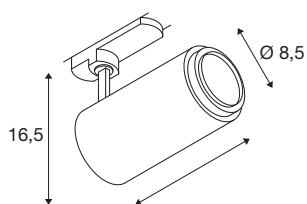

NUMINOS® ZOOM M DALI

3-fase spot wit 20W 4000K 15-60°

NUMINOS is het optimaal op elkaar afgestemde armatuursysteem van SLV, dat functie, design en techniek met elkaar in harmonie brengt. Met verschillende downlights en spots kunt u duizend lichtontwerpmogelijkheden beleven. Zoals met het NUMINOS® DALI ZOOM M 3 fase led-armatuursysteem, dat overtuigt door zijn hoogwaardige afwerkings- en lichtkwaliteit. De spot is perfect voor gerichte accentverlichting of voor het verlichten van grotere oppervlakken. De eenvoudige installatie is daarna niet meer dan een formaliteit. Wanneer kiest u voor de modulaire diversiteit van SLV?

TECHNISCHE SPECIFICATIES

| | |
|---|------------------------|
| Art.nr.: | 1006119 |
| Aantal verschillende lichtopeningen | 1 |
| Primaire nominale spanning | 220-240V ~50/60Hz mA/V |
| Secundaire stroom / secundaire spanning | 500mA |
| Lengte | 19 cm |
| Hoogte | 16.5 cm |
| Diameter | 8.5 cm |
| Nettogewicht | 1.019 kg |
| Brutogewicht | 1.337 kg |
| Veiligheidsklasse | I |
| Montagebeschrijving | Rail plafond |
| Dimbaar | Ja |
| Dimtechniek | DALI |
| Wattage | 20 W |
| Lumen | 1900 lm |
| Lichtkleurtemperatuur | 4000 Kelvin |
| Stralingshoek | 15 ° |
| Kleur | wit |
| CRI | 90 |
| UGR ≤ | 25 |
| BIG WHITE pagina | 71 |